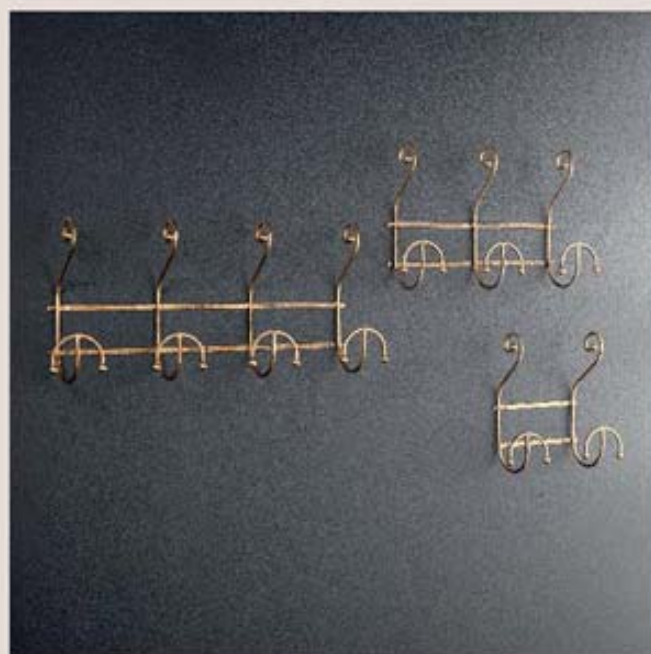

PIANTANA art. SIMONA *avorio anticato* mis. Ø40 H.185
PORTAOMBRELLI art. LETIZIA *avorio anticato* mis. Ø40 H.61

APPENDIABITI A MURO art.02 mis. L.34 P.14 H.34
APPENDIABITI A MURO art.03 mis. L.55 P.14 H.34
APPENDIABITI A MURO art.04 mis. L.78 P.14 H.34